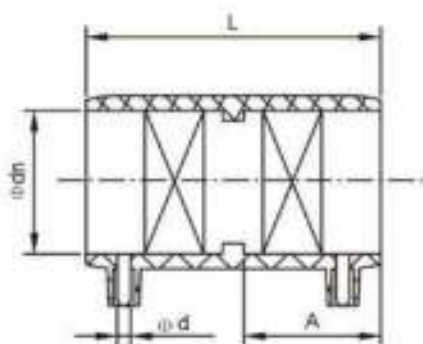

МУФТА ЭЛЕКТРОСВАРНАЯ

dn	L (mm)	A (mm)	d (mm)
20	85	40	4,7
25	90	43	4,7
32	90	44	4,7
40	95	45	4,7
50	105	50	4,7
63	110	50	4,7
75	135	65	4,7
90	130	63	4,7
110	150	70	4,7
125	165	80	4,7
140	170	80	4,7
160	180	85	4,7
180	208	100	4,7
200	208	100	4,7
225	220	105	4,7
250	215	105	4,7
315	225	110	4,7
355	265	130	4,7
400	310	150	4,7
450	320	155	4,7
500	370	180	4,7
560	380	185	4,7
630	420	205	4,7
710	475	232	4,7
800	520	255	4,7
900	550	270	4,7
1000	600	295	4,7
1200	650	320	4,7
1400	550	270	4,7
1600	575	282	4,7